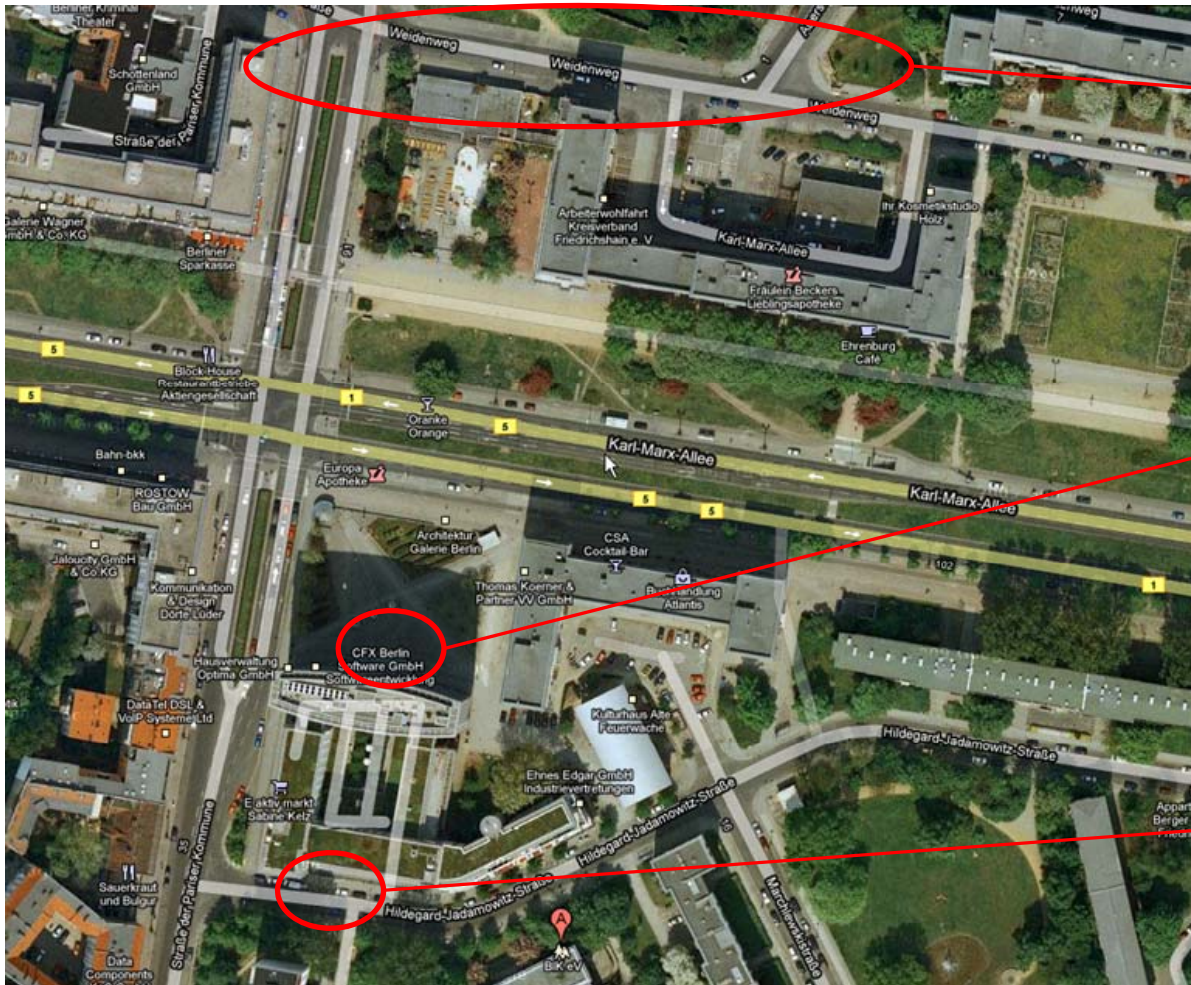

Anfahrt & Parkmöglichkeiten CFX Berlin

kostenfreie Parkplätze

Eingang Karl-Marx-Allee 90 A,
10243 Berlin

CFX Berlin sitzt in der 13. Etage.
Bitte beim Empfang anmelden
und nur den mittleren Fahrtstuhl
verwenden !

Einfahrt zur
kostenpflichtigen Tiefgarage
über Hildegard-Jadamowitz-
Straße; 0,60 Euro/Stunde